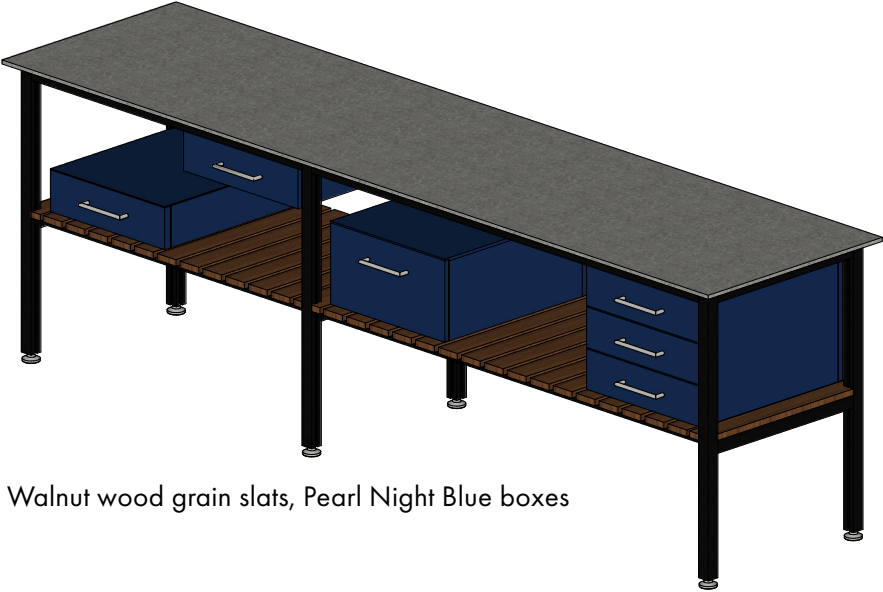

# Cosmopolitan Kitchen: Powder Coat Examples

[\\*Return to Table of Contents](#)

Example 1 – Slate slats, Pearl Night Blue boxes

Example 2 – Pearl Night Blue slats, matching boxes

Example 3 – Walnut wood grain slats, Pearl Night Blue boxes