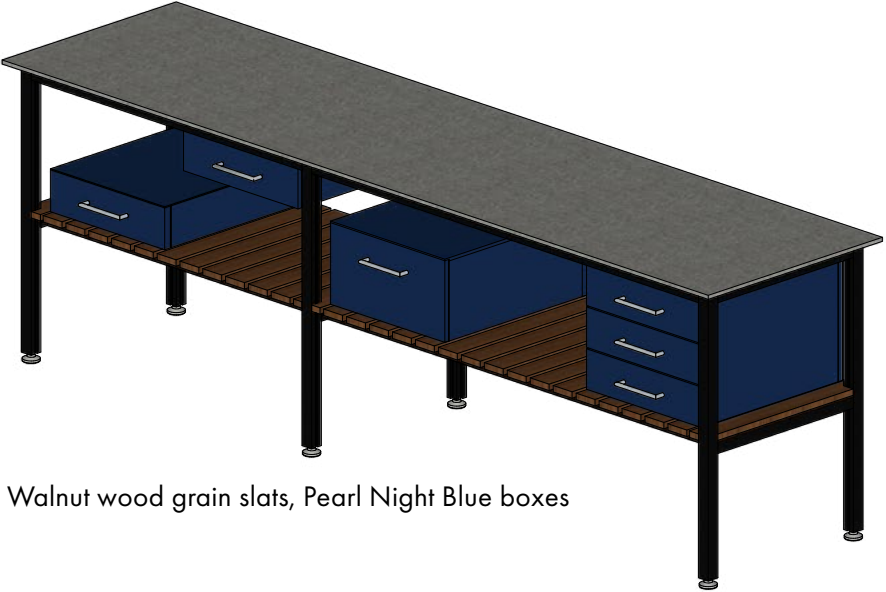

Cosmopolitan Kitchen: Powder Coat Examples

[*Return to Table of Contents](#)

Example 1 – Slate slats, Pearl Night Blue boxes

Example 2 – Pearl Night Blue slats, matching boxes

Example 3 – Walnut wood grain slats, Pearl Night Blue boxes